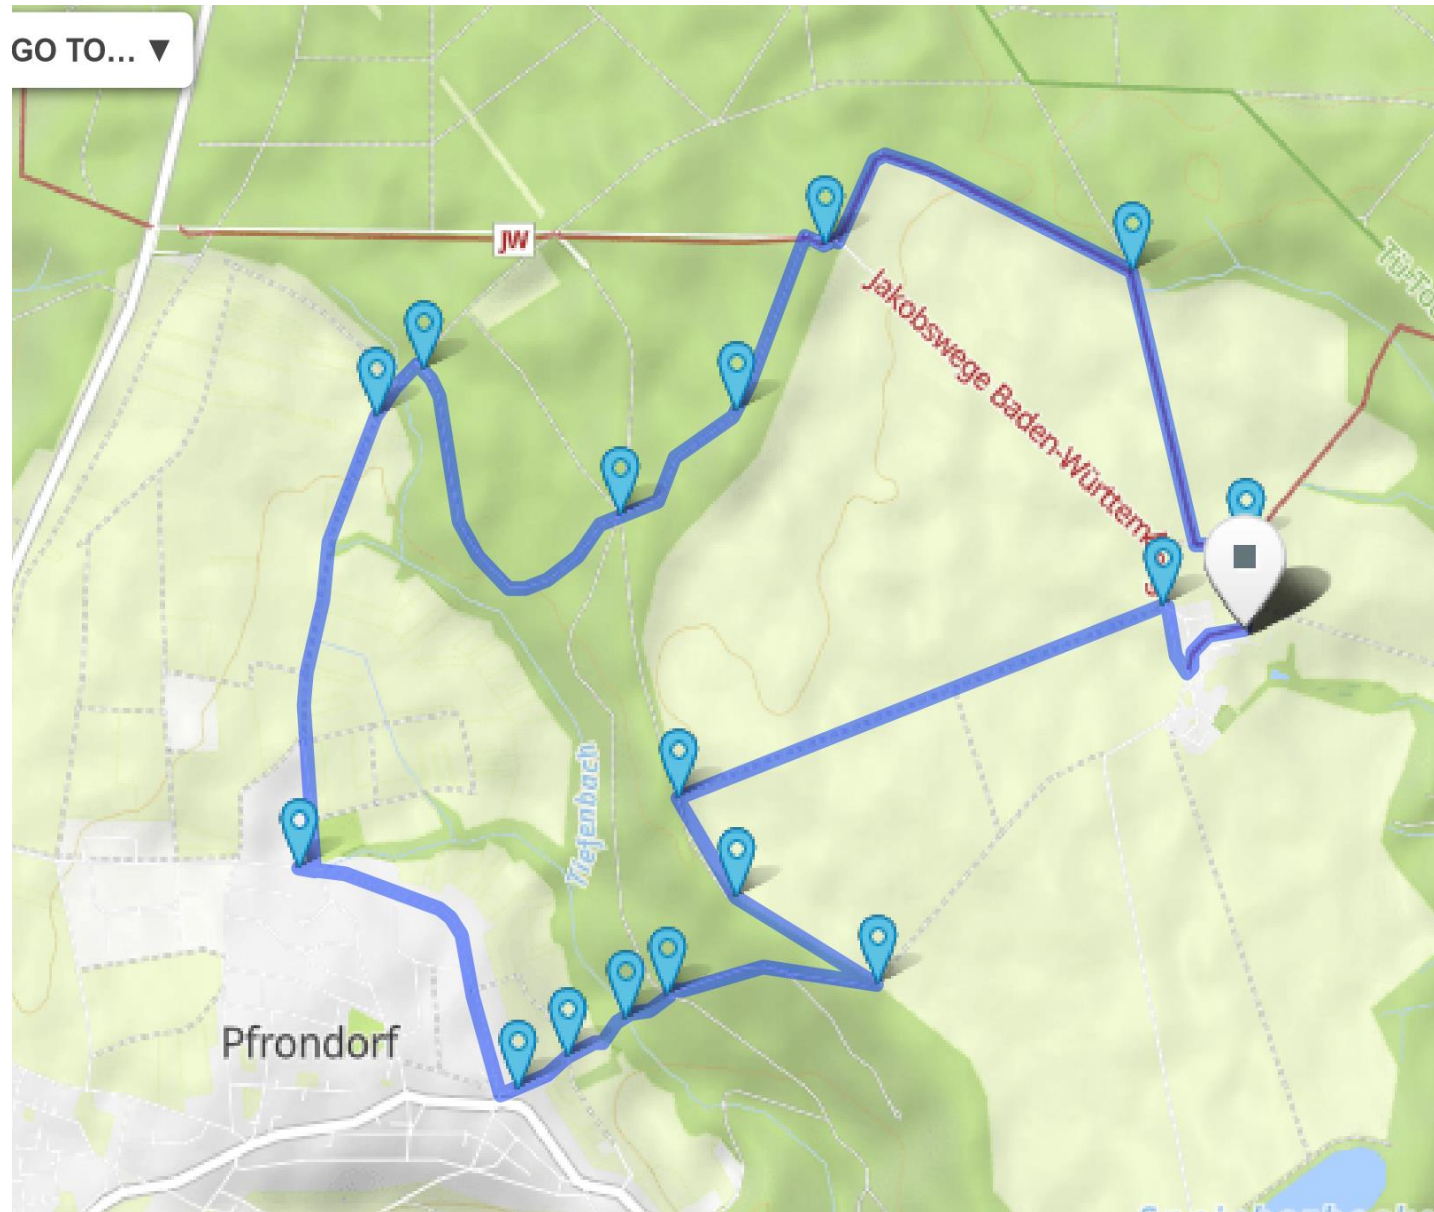

Actionbound – Mit Jesus auf der Flucht

Wegbeschreibung:

1. vom Parkplatz aus Richtung Feld/Wald
2. Bei der Verzweigung links und gleich wieder rechts über den Feldweg
3. bei der Grillstelle links am Waldrand entlang bis zum Wanderparkplatz
4. auf der linken Seite, Weg mit der Schranke wählen
5. bei der Kreuzung mit 6 Wegen den dritten Weg wählen
6. beim Waldkindergarten links
7. an der Blaihofstraße rechts zum Spielplatz
8. in entgegengesetzter Richtung der Blaihofstraße folgen
9. nach ca 600m links in den Einsiedelweg abbiegen
10. in den Wald hinein, über die Brücke und den Berg hoch
11. den mittleren Weg wählen, um ganz oben den Einsiedel zu erreichen.
12. links am Waldrand entlang.
13. rechts in die Kirschallee einbiegen und bis zum Hofgut wandern.
14. rechts der Straße entlang um danach links zum Ausgangspunkt zu gelangen